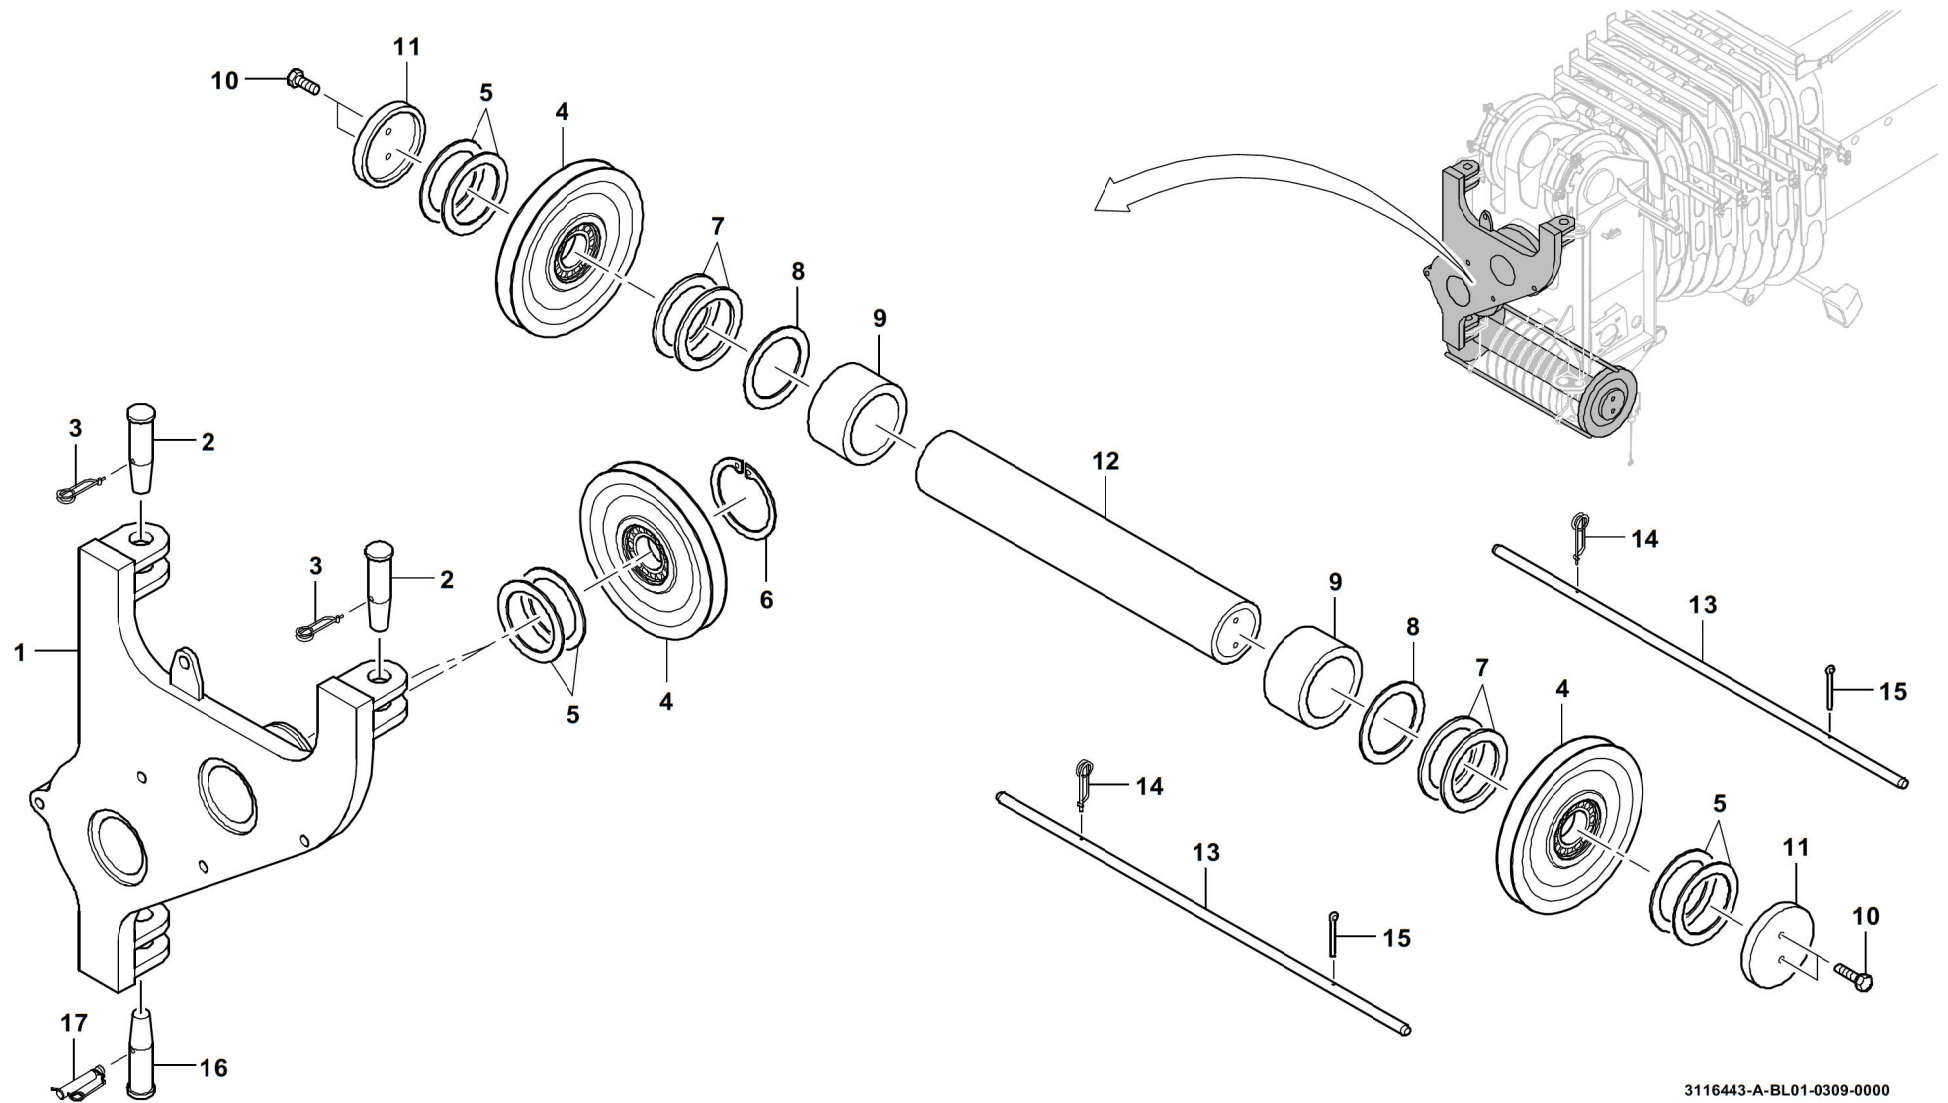

GROVE

SCHWERLASTAUSRÜSTUNG
HEAVY EQUIPMENT

BILDTADEL
PICTORIAL DISPLAY

03.09

3116443-ETL A

1/1

GMK 5220
BE 710
G 173

3116443-A-BL01-0309-0000